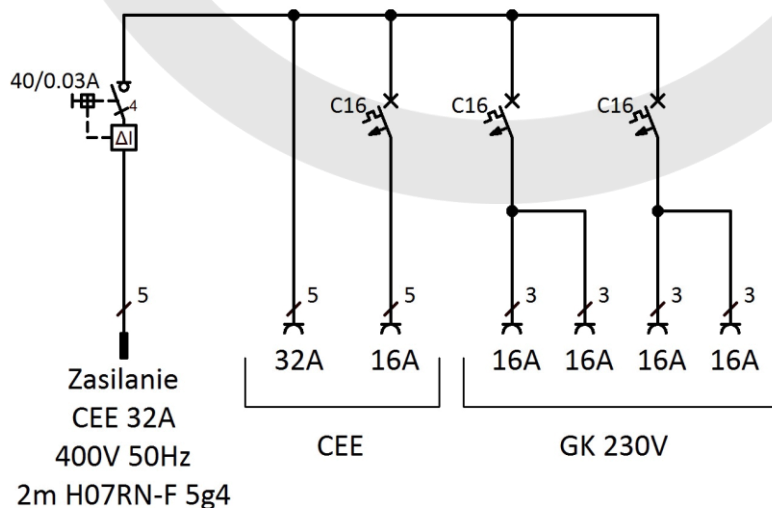

# Rozdzielnica ACS eICARRY-R

nr katalogowy: 46352220 typ: C32-1104 RCCB

## Informacja ogólna

**Rodzaj obudowy:** eICARRY-R  
**Materiał obudowy:** Tworzywo sztuczne ABS  
**Stelaż:** Rama  
**Materiał stelaża:** Stal ocynkowana  
**Wysokość:** 395 mm  
**Szerokość:** 290 mm  
**Głębokość:** 315 mm  
**Waga:** 5,97 kg  
**Stopień ochrony:** IP 44  
**Temp. pracy:** od -25°C do 40°C

## Schemat

## Specyfikacja

NR KATALOGOWY item no.	PARAMETRY parameters	ZASILANIE inlet	ODPLYWY outlets	RÓŻNICÓWKA RCD protection
46352220	TN-S 3/N/PE $I_n = 32 \text{ A}$ $S_n = 22 \text{ kVA}$ $U_n = 400 \text{ V}$ $f = 50 \text{ Hz}$	 H07RN-F 5G4 - 2m typ: C32-	 32A ↓ 1  16A ↓ 1  16A - 3P ↓ 0  GK ↓ 4	 1 x RCCB